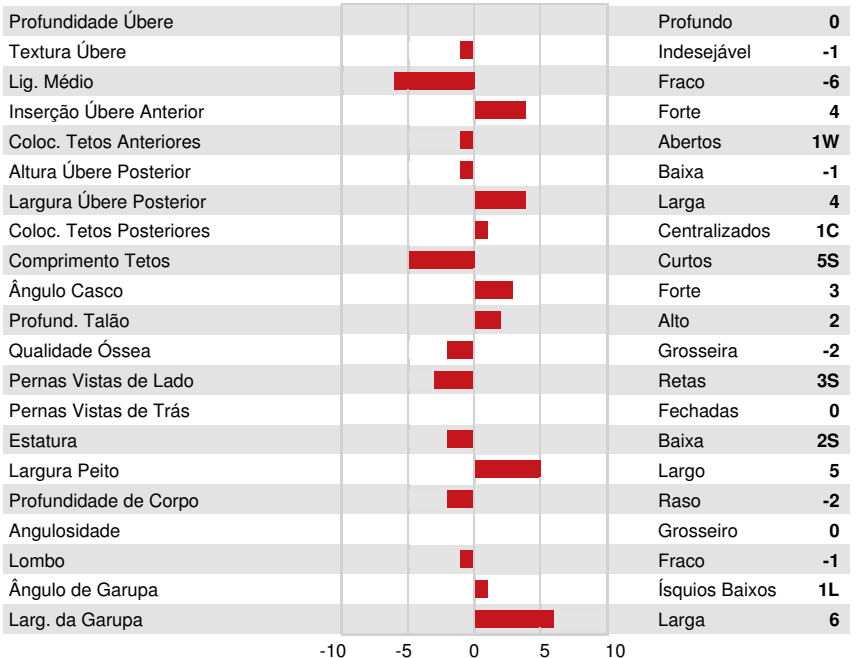

PEAK MAGNIFIQUE
 PROGENESIS ZAZZLE TWIGGY VG-87-3YR-CAN
 PEAK ZAZZLE
 PROGENESIS ACHIEVER TYPHOON VG-85-4YR-CAN
 ABS ACHIEVER
 OCD JEDI TAYA 37904 VG-86-4YR-USA 1*

GPA LPI +3761 PRO\$ 2964

DPF RDF BLF CNF BYF MWF CVF HH1F HH2F HH3F HH4F HH5F HH6F HCDF HMWF

Reg. #: HOCANM14227141 aAa: 342156 AVM:
 Nasc: 03/24/2022 Kappa Caseína: AB Beta Caseína: A1A1

PRODUÇÃO		G Rebanhos	G Filhas	83% Rep.	GPA 24*DEC				
Leite kg	673	Gordura kg	127	Gordura %	+0.87	Proteína kg	70	Proteína %	+0.38
Eficiência Alimentar	104	BMR	94	Eficiência em Metano	106				

CONFORMAÇÃO		G Rebanhos	G Filhas	79% Rep.	GPA 24*DEC	
Conformação	2	Força Leiteira	2			
Sistema Mamário	0	Garupa	5			
Pernas & Pés	3					

PROGENESIS ZAZZLE TWIGGY
DAM

PROGENESIS ZAZZLE TWIGGY
DAM